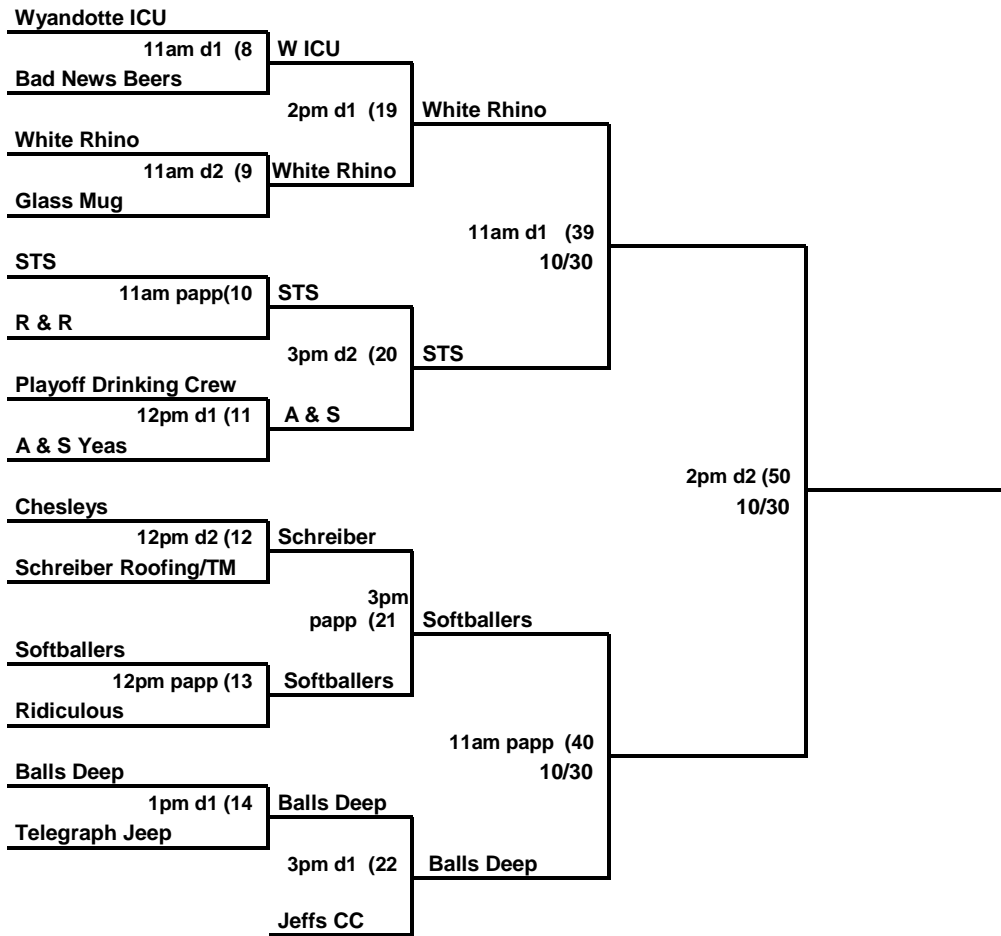

30 Teams -- Double Elimination

Coed 10/23,30

7pm d1 (58)
10/30

8pm d1 (59)
10/30

L-58