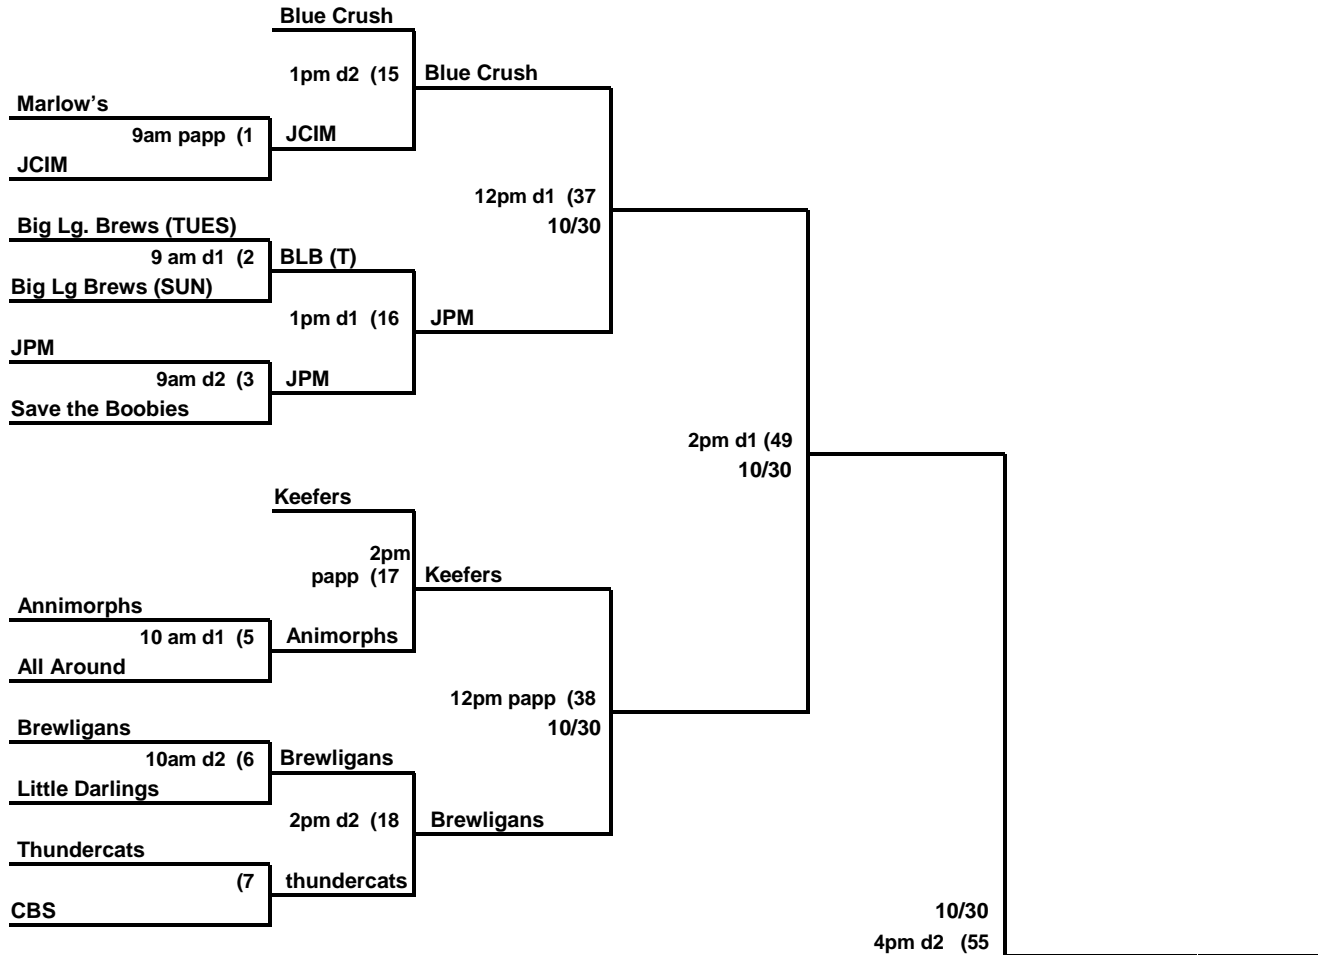

30 Teams -- Double Elimination

Coed 10/23,30

7pm d1 (58)
10/30

8pm d1 (59)
10/30

L-58