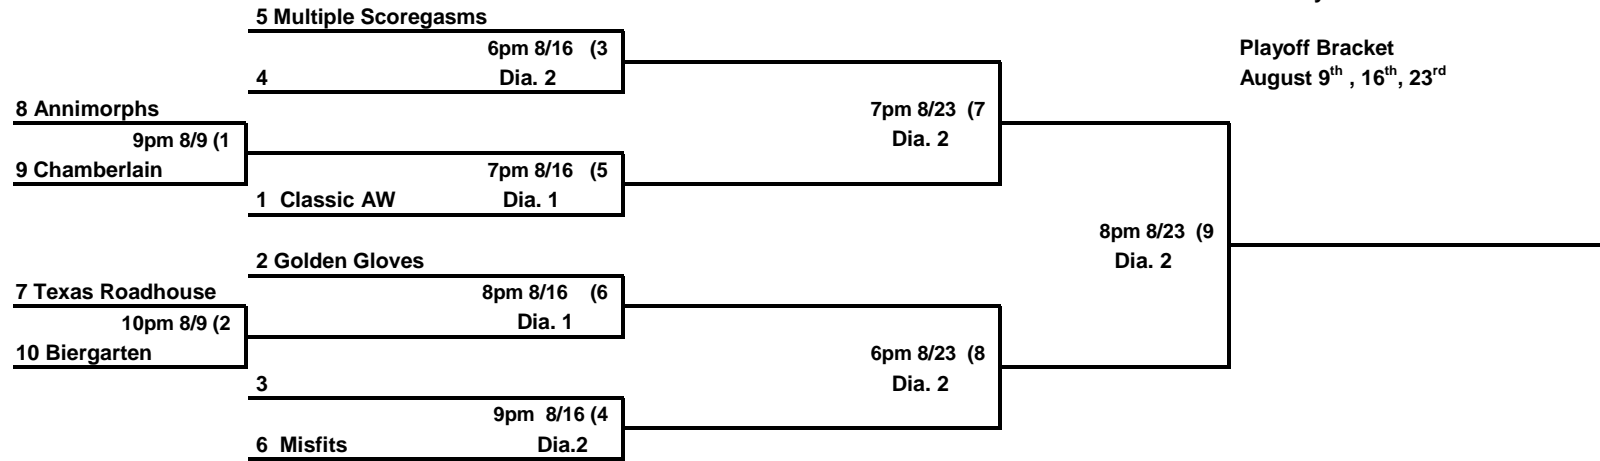

10 Teams -- Single Elimination

Tuesday Coed Lower

Playoff Bracket
August 9th, 16th, 23rd

8 Teams -- Single Elimination

[Home](#) | [Event Rpt](#) | [Gm Times](#) | [Legend](#) | [:: Tm Height \(8\) ++](#) | [- Tm Length \(35\) ±](#) | [:: Width \(165\) ++](#) | [State N Y](#) | [Matrix Y](#) | [Header Y NX](#) | [Seeds N Y](#) | [Points N Y](#) | [GV N Y](#)